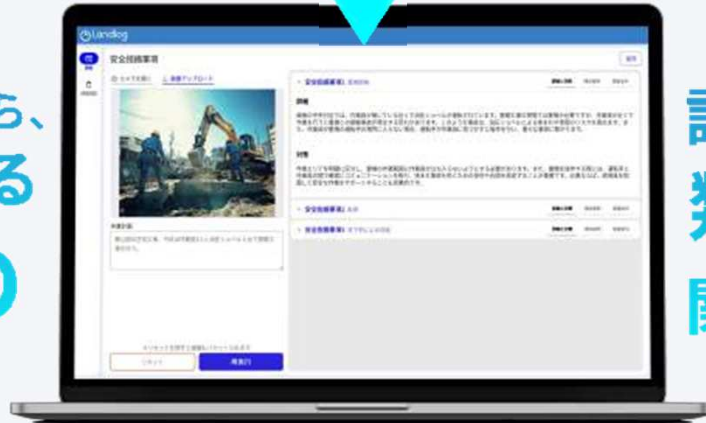

安全支援アプリ

生成AIが現場の危険を発見し、安全管理をサポート

重機と接触

危険なポイント

過去の事故事例

関連法令

「パソコン」や「スマートフォン」で現場の写真など状況を入力

現場の写真から、
発生しうる
事故の

詳細や対策
類似事例
関連法令を

生成AIが分析

通常版

発生リスクのある事故と対策案を提示

類似の過去の事故事例も合わせて提示

労働安全衛生法・労働安全衛生規則から関係する項目を提示

リスク分析の結果を保存してアーカイブ化

カスタマイズ